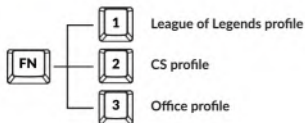

Game modes / Igralni načini / Igrački načini