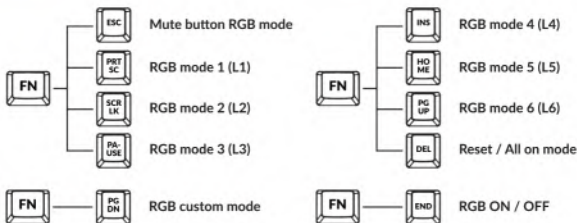

ENG / SLO / CRO

 UVI GEAR

PRIDE

Box Contents

1. UVI Gear Pride Optical + Mechanical RGB Keyboard
2. Switch Plugger
3. Keycaps Plugger
4. Wrist Rest
5. User Manual

System Requirements

1. Operating System Windows XP/7/8/10 or macOS
2. One free USB 2.0 or 3.0 port

User Manual

Navodila za uporabo

Korisnički priručnik

RGB modes / RGB osvetlitev / RGB rasvjeta

🇧🇪 Set-up custom RGB mode

FN+1-9 are RGB custom modes. To record the desired mode, press FN+1 and FN+PG DN. The recording will start when two indicator lights start blinking. To end the recording, press FN+PG DN.

🇨🇪 Nastavi RGB osvetlitev po meri

FN+1-9 so RGB osvetlitve po meri. Za snemanje želenega načina pritisnite FN+1 in FN+PG DN. Snemanje se bo začelo, ko začneta utripati dve lučki. Za konec snemanja pritisnite FN+PG DN.

🇮🇹 Podesiva RGB rasvjeta

FN+1-9 su RGB prilagodeni načini. Za snimanje željenog načina pritisnite FN+1 i FN+PG DN. Snimanje će početi kada će dva indikatorska svjetla početi treptati. Za završetak snimanja pritisnite FN+PG DN.