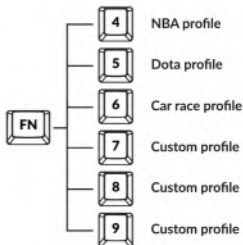

Game modes / Igralni načini / Igrački načini