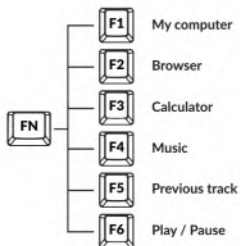

Shortcuts / Bližnjice / Prečaci