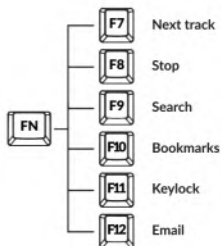

Shortcuts / Bližnjice / Prečaci